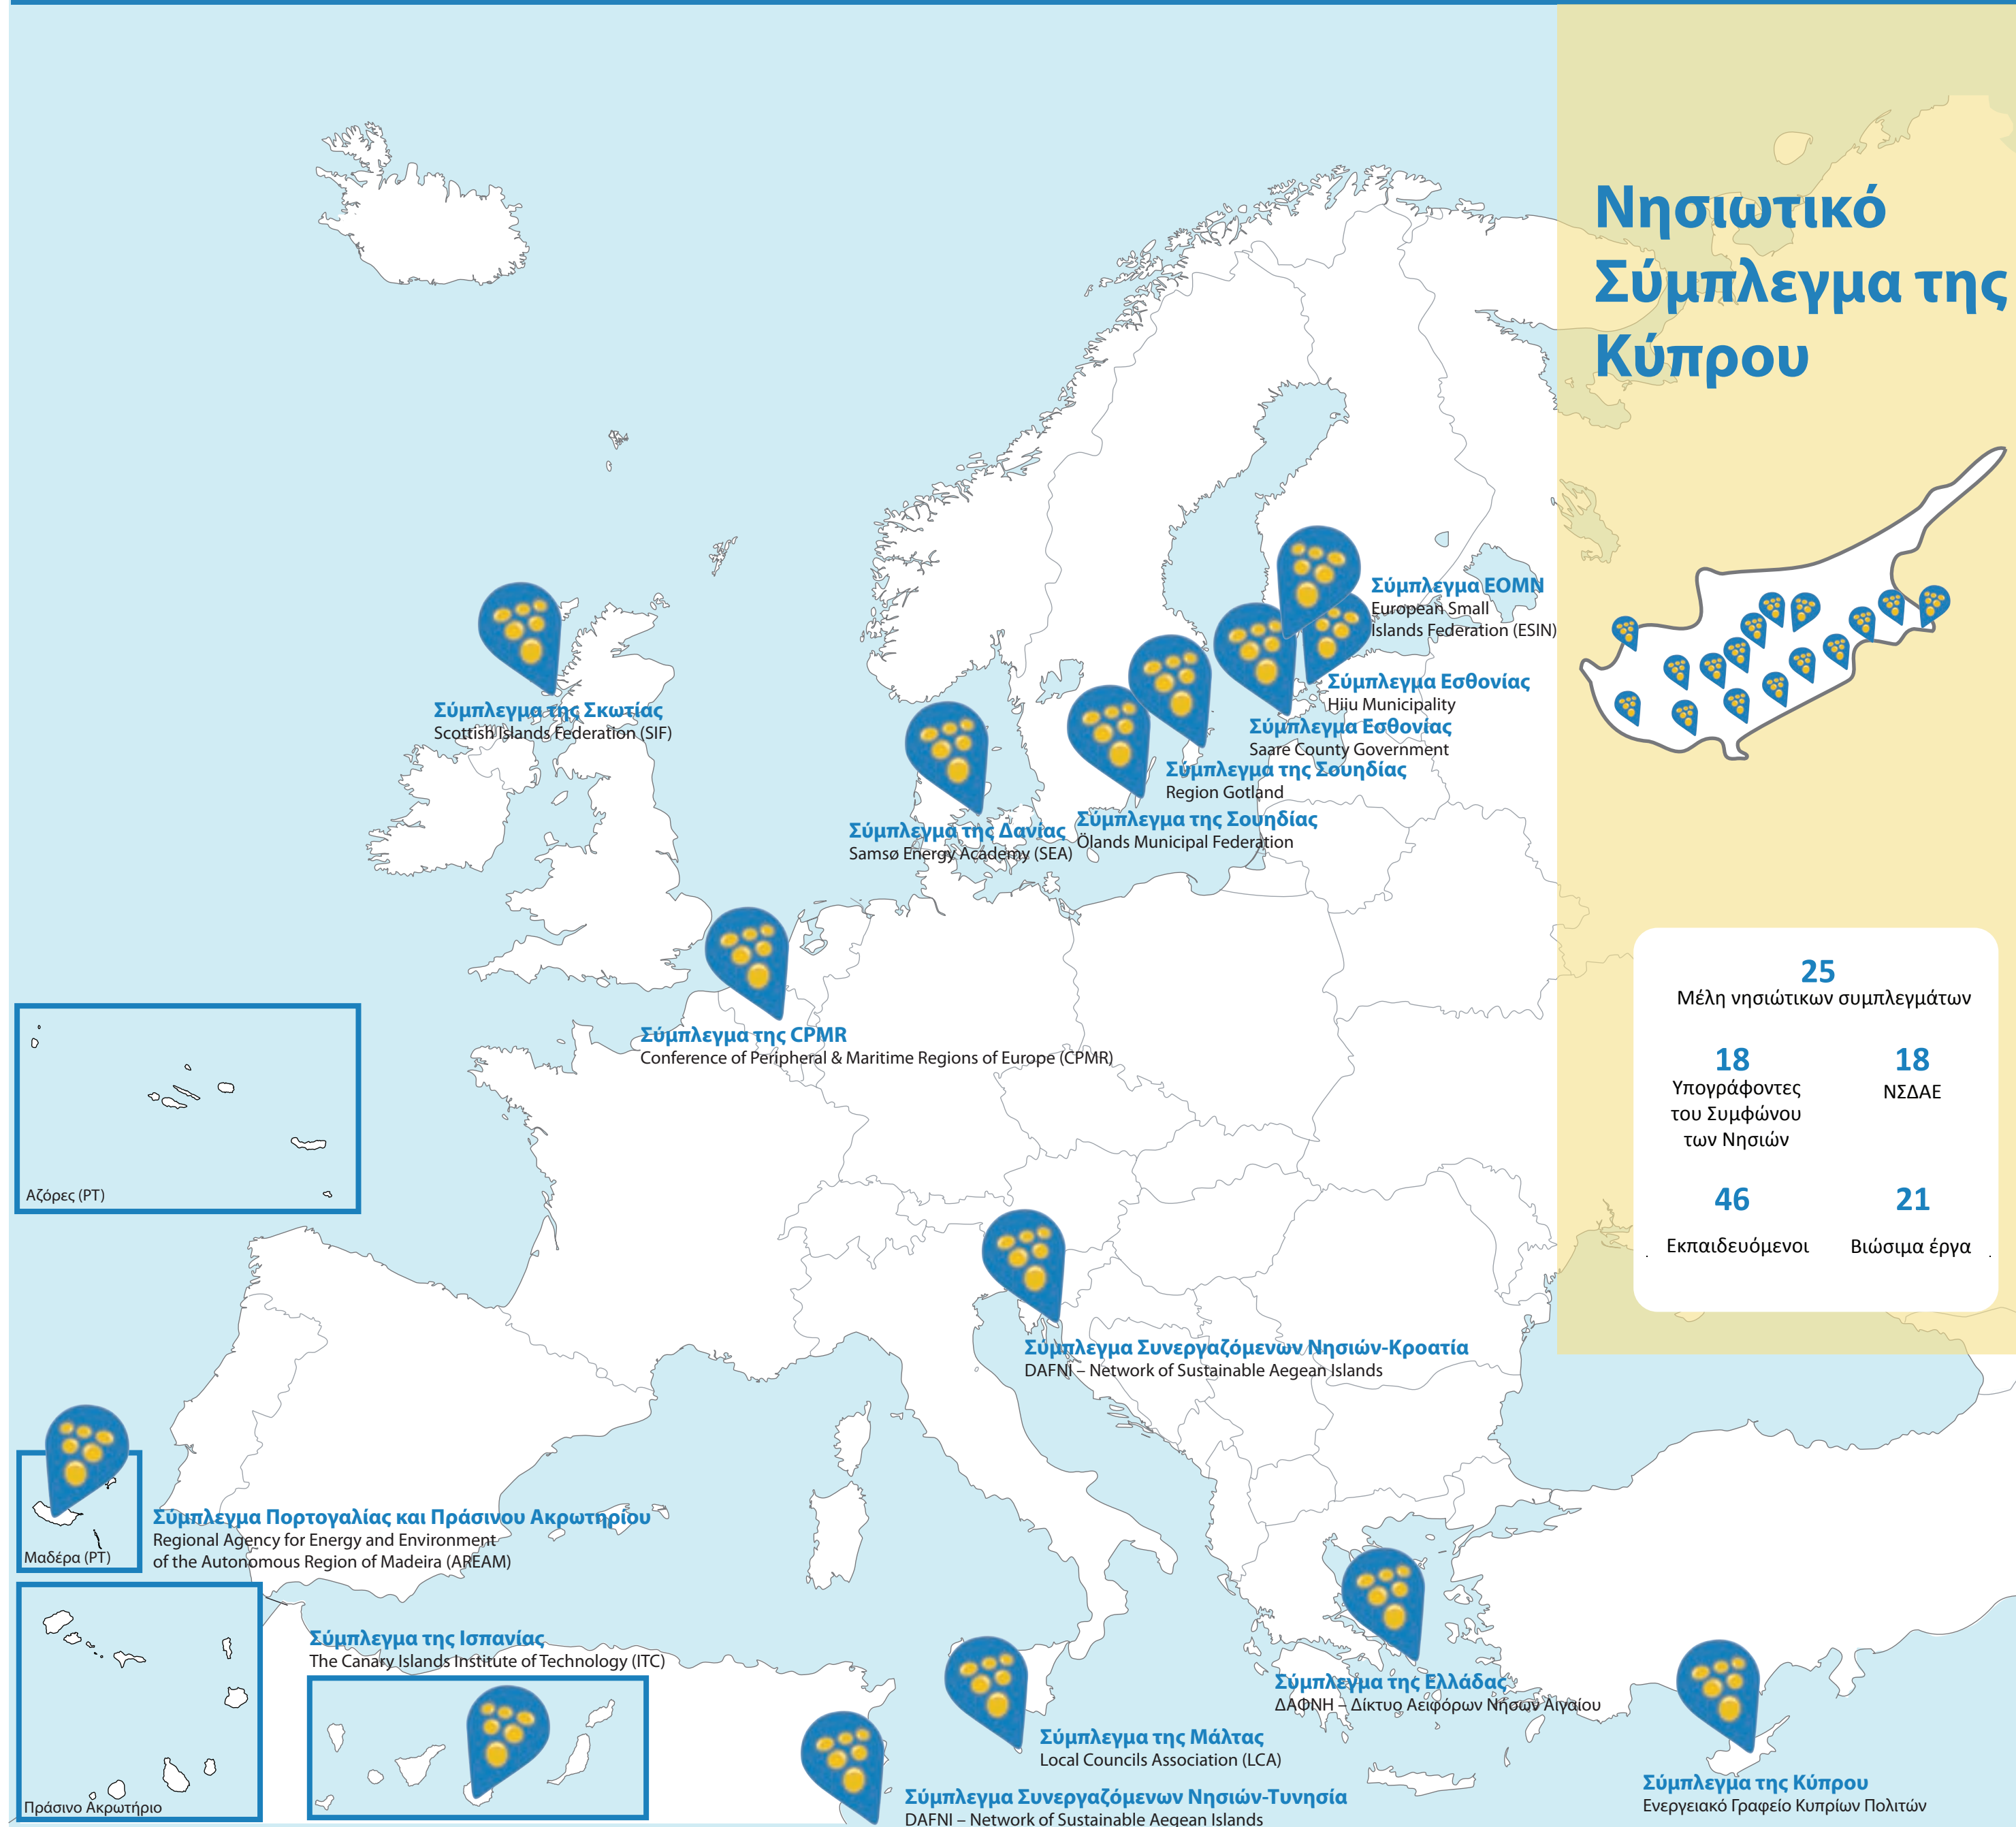

Τι προσφέρει το SMILEGOV στα μέλη του;

Το SMILEGOV συγκεντρώνει όλα τα στοιχεία που απαιτούνται για την εφαρμογή έξυπνης πολυεπίπεδης διακυβέρνησης στα Ευρωπαϊκά νησιά που έχουν δεσμευτεί να υπερβούν τους στόχους της Ευρώπης για το 2020. Προσφέρει στα μέλη του την ευκαιρία να:

- Ενισχύσουν τις δεξιότητές τους
- Βελτιώσουν τη συνεργασία μεταξύ των φορέων στα διάφορα επίπεδα διακυβέρνησης αξιοποιώντας τα γεωγραφικά συμπλέγματα που έχουν εδραιωθεί μέσω του SMILEGOV
- Αντιμετωπίσουν πιθανά εμπόδια και να υποστηρίξουν την υλοποίηση έργων βιώσιμης ενέργειας στα νησιά
- Εκπνήσουν τα δικά τους σχέδια δράσης για τη βιώσιμη ενέργεια, έχοντας διαρκή υποστήριξη στην προσπάθεια αυτή
- Εμνευστούν και να αντλήσουν ιδέες από πετυχημένα παραδείγματα νησιωτικού πρωτοπόρων
- Ανταλλάξουν γνώσεις σε τοπικό και περιφερειακό επίπεδο
- Μάθουν από εμπειρογνώμονες και να συμμετάσχουν σε εργαστήρια κατάρτισης
- Έχουν πρόσβαση στην Ενεργειακή Ακαδημία 2020, η οποία περιλαμβάνει δωρεάν διαδικτυακά μαθήματα διαθέσιμα για απεριόριστο χρόνο
- Αναπτύξουν στρατηγικές κατευθυντήριες γραμμές για την αντιμετώπιση των υφιστάμενων εμποδίων που συναντούν κατά την υλοποίηση βιώσιμων έργων σε νησιά
- Παρακολουθήσουν την υλοποίηση βιώσιμων έργων

Νησιωτικό Σύμπλεγμα της Κύπρου